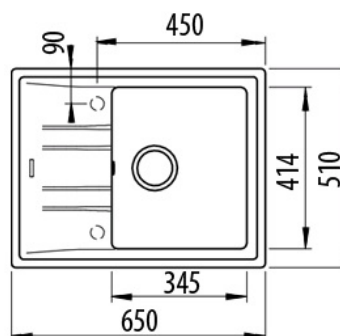

Odtoková souprava s přepadem a 3 ½" sítkem

Vana hluboká 200 mm

Instalace do skříňky o šířce min. 45 cm

## ROZMĚRY

Výška produktu (mm):

Šířka produktu (mm): 510

Hloubka produktu (mm): 200

Délka produktu (mm): 650

Čistá hmotnost (kg): 10,5

### HLAVNÍ VANIČKA

Délka hlavní vany dřezu (mm): 345

Šířka hlavní vany dřezu (mm): 414

Hloubka hlavní vany dřezu (mm): 200