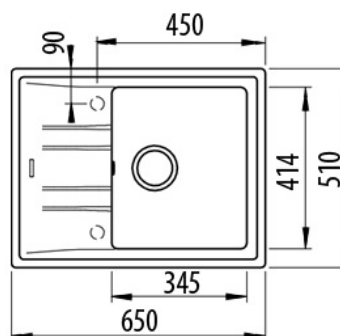

Vynikající UV odolnost

Povrch bez bakterií, který se velmi snadno čistí

80% křemen a pryskyřice

Odtoková souprava s přepadem a 3 ½" sítkem

Vana hluboká 200 mm

Instalace do skříňky o šířce min. 45 cm

ROZMĚRY

Výška produktu (mm):

Šířka produktu (mm): 510

Hloubka produktu (mm): 200

Délka produktu (mm): 650

Čistá hmotnost (kg): 10,5

TECHNICKÁ SPECIFIKACE

HLAVNÍ VANIČKA

Délka hlavní vany dřezu (mm): 345

Šířka hlavní vany dřezu (mm): 414

Hloubka hlavní vany dřezu (mm): 200

DALŠÍ VLASTNOSTI

Materiál: Tegranit+

Typ instalace: Vestavný

Počet otvorů pro baterii: Pre-Drilled

Typ otvoru ventilu: 3½"

DALŠÍ

Šířka skříňky (cm): 45

ROZLOŽENÍ DŘEZU

Počet van dřezů: 1

Počet odtoků: 1

Poloha odtoku: Oboustranný

PŘÍSLUŠENSTVÍ

Montážní sada: ANO

Sifon: ANO