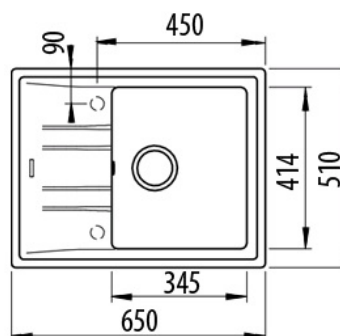

Granitový dřez pro horní montáž s jednou vanou a jedním odkapávačem

**STYL**

Easy

**BARVY**

**ODKAZ**

REF. 115330047  
EAN. 8434778006551

**VLASTNOSTI**

Tegranit+ dřez  
Jedna vana a jeden odkapávač  
Horní montáž  
Vysoce odolný povrch proti nárazům, tepelným šokům a vysokým teplotám  
Vynikající UV odolnost  
Povrch bez bakterií, který se velmi snadno čistí  
80% křemen a pryskyřice  
Odtoková souprava s přepadem a 3 ½" sítkem  
Vana hluboká 200 mm  
Instalace do skříňky o šířce min. 45 cm

## ROZMĚRY

Výška produktu (mm):

Šířka produktu (mm): 510

Hloubka produktu (mm): 200

Délka produktu (mm): 650

Čistá hmotnost (kg): 10,5

### HLAVNÍ VANIČKA

Délka hlavní vany dřezu (mm): 345

Šířka hlavní vany dřezu (mm): 414

Hloubka hlavní vany dřezu (mm): 200