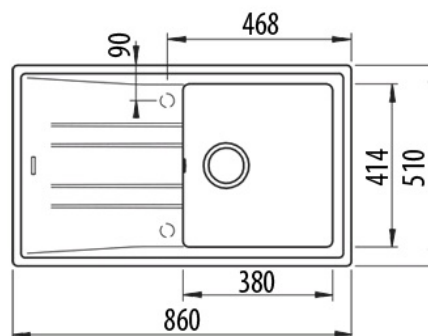

Odtoková souprava s přepadem a 3 ½" sítkem

vana hluboká 200 mm

Instalace do skříňky o šířce min. 50 cm

ROZMĚRY

Výška produktu (mm):

Šířka produktu (mm): 510

Hloubka produktu (mm): 200

Délka produktu (mm): 860

Čistá hmotnost (kg): 11,5

TECHNICKÁ SPECIFIKACE

HLAVNÍ VANIČKA

Délka hlavní vany dřezu (mm): 380

Šířka hlavní vany dřezu (mm): 414

Hloubka hlavní vany dřezu (mm): 200

DALŠÍ VLASTNOSTI

Materiál: Tegranit+