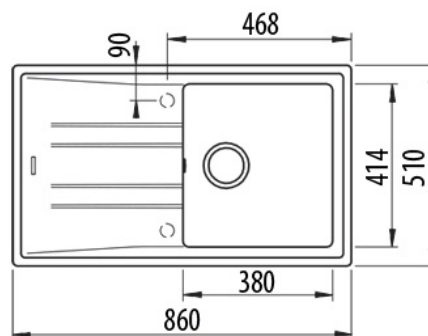

Vynikající UV odolnost

Povrch bez bakterií, který se velmi snadno čistí

80% křemen a pryskyřice

Odtoková souprava s přepadem a 3 ½" sítkem

Vana hluboká 200 mm

Instalace do skříňky o šířce min. 50 cm

## ROZMĚRY

Výška produktu (mm):

Šířka produktu (mm): 510

Hloubka produktu (mm): 200

Délka produktu (mm): 860

Čistá hmotnost (kg): 11,5

### HLAVNÍ VANIČKA

Délka hlavní vany dřezu (mm): 380

Šířka hlavní vany dřezu (mm): 414

Hloubka hlavní vany dřezu (mm): 200