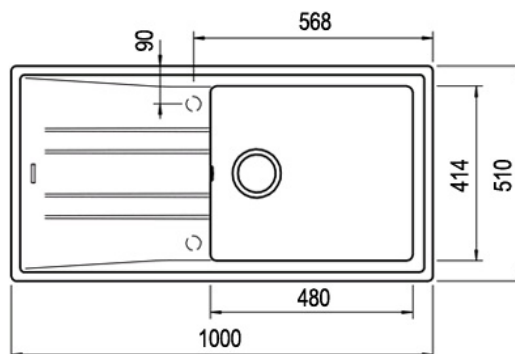

Odtoková souprava s přepadem a 3 ½" sítkem

Instalace do skříňky o šířce min. 60 cm

## ROZMĚRY

Výška produktu (mm):

Šířka produktu (mm): 510

Hloubka produktu (mm): 200

Délka produktu (mm): 1000

Čistá hmotnost (kg): 13,5

### HLAVNÍ VANIČKA

Délka hlavní vany dřezu (mm): 480

Šířka hlavní vany dřezu (mm): 414

Hloubka hlavní vany dřezu (mm): 200