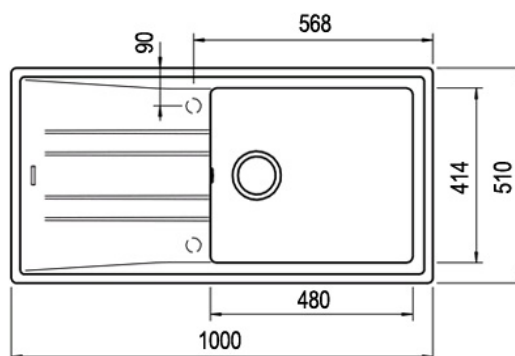

Granitový dřez pro horní montáž s jednou vanou a jedním odkapávačem

STYL

Easy

BARVY

ODKAZ

REF. 115330006
EAN. 8434778005875

VLASTNOSTI

Tegranit+ dřez
Jedna vana a jeden odkapávač
Horní montáž
Vysoce odolný povrch proti nárazům, tepelným šokům a vysokým teplotám
Vynikající UV odolnost
Povrch bez bakterií, který se velmi snadno čistí
80% křemen a pryskyřice
Odtoková souprava s přepadem a 3 ½" sítkem
Instalace do skříňky o šířce min. 60 cm

ROZMĚRY

Výška produktu (mm):

Šířka produktu (mm): 510

Hloubka produktu (mm): 200

Délka produktu (mm): 1000

Čistá hmotnost (kg): 13,5

TECHNICKÁ SPECIFIKACE

HLAVNÍ VANIČKA

Délka hlavní vany dřezu (mm): 480

Šířka hlavní vany dřezu (mm): 414

Hloubka hlavní vany dřezu (mm): 200

DALŠÍ VLASTNOSTI

Materiál: Tegranit+

Typ instalace: Vestavný

Počet otvorů pro baterii: Pre-Drilled

Typ otvoru ventilu: 3½"

DALŠÍ

Šířka skříňky (cm): 60

ROZLOŽENÍ DŘEZU

Počet van dřezů: 1

Počet odtoků: 1

Poloha odtoku: Oboustranný

PŘÍSLUŠENSTVÍ

Montážní sada: ANO