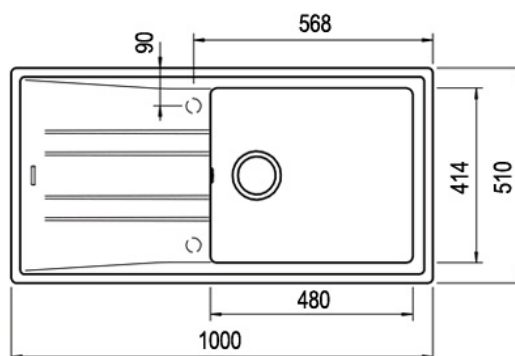

Odtoková souprava s přepadem a 3 ½" sítkem

Instalace do skříňky o šířce min. 60 cm

ROZMĚRY

Výška produktu (mm):

Šířka produktu (mm): 510

Hloubka produktu (mm): 200

Délka produktu (mm): 1000

Čistá hmotnost (kg): 13,5

TECHNICKÁ SPECIFIKACE

HLAVNÍ VANIČKA

Délka hlavní vany dřezu (mm): 480

Šířka hlavní vany dřezu (mm): 414

Hloubka hlavní vany dřezu (mm): 200

DALŠÍ VLASTNOSTI

Materiál: Tegranit+

Typ instalace: Vestavný