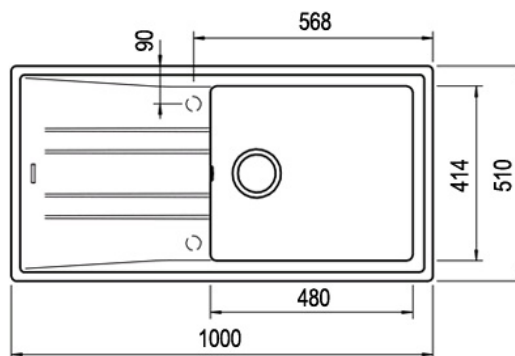

**STYL**

Easy

**BARVY****ODKAZ**REF. 115330004  
EAN. 8434778005332

**VLASTNOSTI**

Tegranit+ dřez

Jedna vana a jeden odkapávač

Horní montáž

Vysoce odolný povrch proti nárazům, tepelným šokům a vysokým teplotám

Vynikající UV odolnost

Povrch bez bakterií, který se velmi snadno čistí

80% křemen a pryskyřice

Odtoková souprava s přepadem a 3 ½" sítkem

Instalace do skříňky o šířce min. 60 cm

## ROZMĚRY

Výška produktu (mm):

Šířka produktu (mm): 510

Hloubka produktu (mm): 200

Délka produktu (mm): 1000

Čistá hmotnost (kg): 13,5

### HLAVNÍ VANIČKA

Délka hlavní vany dřezu (mm): 480

Šířka hlavní vany dřezu (mm): 414

Hloubka hlavní vany dřezu (mm): 200