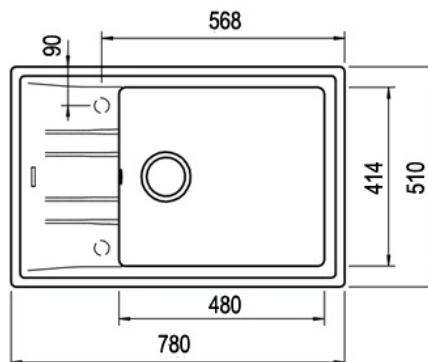

Odtoková souprava s přepadem a 3 ½" sítkem

Instalace do skříňky o šířce min. 60 cm

ROZMĚRY

Výška produktu (mm): 200

Šířka produktu (mm): 510

Hloubka produktu (mm): 780

Délka produktu (mm): 780

Čistá hmotnost (kg): 11

TECHNICKÁ SPECIFIKACE

HLAVNÍ VANIČKA

Délka hlavní vany dřezu (mm): 480

Šířka hlavní vany dřezu (mm): 414

Hloubka hlavní vany dřezu (mm): 200

DALŠÍ VLASTNOSTI

Materiál: Tegranit+

Typ instalace: Vestavný