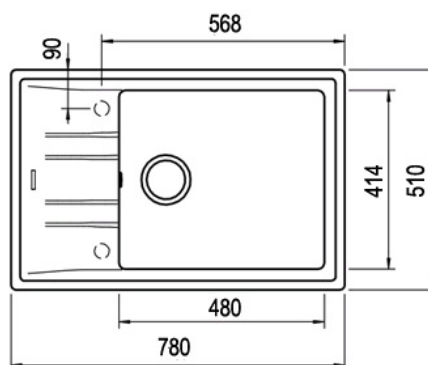

Odtoková souprava s přepadem a 3 ½" sítkem

Instalace do skříňky o šířce min. 60 cm

ROZMĚRY

Výška produktu (mm):

Šířka produktu (mm): 510

Hloubka produktu (mm): 200

Délka produktu (mm): 780

Čistá hmotnost (kg): 11

TECHNICKÁ SPECIFIKACE

HLAVNÍ VANIČKA

Délka hlavní vany dřezu (mm): 480

Šířka hlavní vany dřezu (mm): 414

Hloubka hlavní vany dřezu (mm): 200

DALŠÍ VLASTNOSTI

Materiál: Tegranit+

Typ instalace: Vestavný