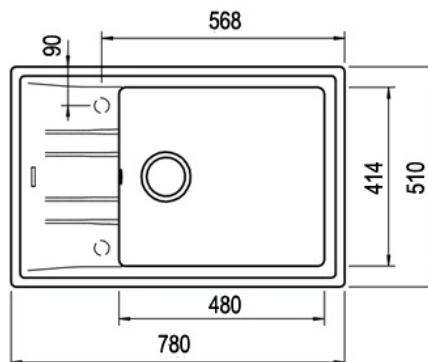

Granitový dřez pro horní montáž s jednou vanou a jedním odkapávačem

STYL

Easy

BARVY

ODKAZ

REF. 115330032
EAN. 8434778006117

VLASTNOSTI

Tegranit+ dřez
Jedna vana a jeden odkapávač
Horní montáž
Vysoce odolný povrch proti nárazům, tepelným šokům a vysokým teplotám
Vynikající UV odolnost
Povrch bez bakterií, který se velmi snadno čistí
80% křemen a pryskyřice
Odtoková souprava s přepadem a 3 ½" sítkem
Instalace do skříňky o šířce min. 60 cm

ROZMĚRY

Výška produktu (mm):

Šířka produktu (mm): 510

Hloubka produktu (mm): 200

Délka produktu (mm): 780

Čistá hmotnost (kg): 11

TECHNICKÁ SPECIFIKACE

HLAVNÍ VANIČKA

Délka hlavní vany dřezu (mm): 480

Šířka hlavní vany dřezu (mm): 414

Hloubka hlavní vany dřezu (mm): 200

DALŠÍ VLASTNOSTI

Materiál: Tegranit+

Typ instalace: Vestavný

Počet otvorů pro baterii: Pre-Drilled

Typ otvoru ventilu: 3½"

DALŠÍ

Šířka skříňky (cm): 60

ROZLOŽENÍ DŘEZU

Počet van dřezů: 1

Počet odtoků: 1

Poloha odtoku: Oboustranný

PŘÍSLUŠENSTVÍ

Montážní sada: ANO