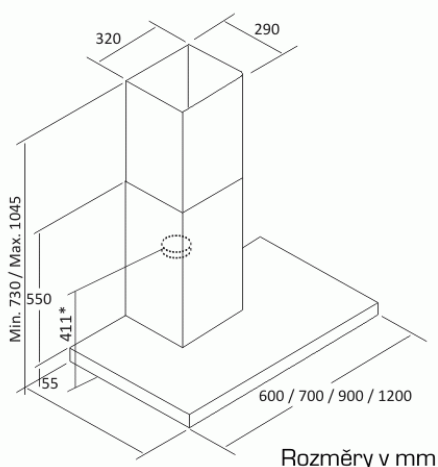

Odsavač par CATA SYGMA VL3 Nerez 600

* platí pro přírubu Ø150 mm, při použití redukce na Ø125 mm je rozměr o cca 70 mm vyšší

- **Kategorie:** Komínové ke zdi
- **Šíře:** 60 cm
- **Barva:** Nerez
- **Motor:** BT2 x 240 W
- **Max. sací výkon*:** 780 m³/h
- ***Tlak pro měření výkonu dle EN:** 5 Pa
- **Hlučnost Lw (hl. výkonu) - max.:** 67 dB(A)
- **Hlučnost Lw (hl. výkonu) - min.:** 50 dB(A)
- **Max. tlak:** 405 Pa
- **Počet rychlostí:** 3
- **Ovládání:** Elektronické s podsvícením
- **Osvětlení:** 2 x 4 W LED
- **Směr odtahu:** Horní odtah
- **Průměr odtahu:** 150 mm
- **Tukové filtry:** Kazetové sendvičové kovové
- **Výška k vrcholu příruby:** 411 mm
- **Doběh ventilátoru:** Ano
- **Recirkulace:** Ano
- **Výšková variabilita:** Ano
- **LED osvětlení:** Ano
- **Snadné čištění:** Ano
- **Tukové filtry lze mýt v myčce:** Ano
- **Energetická třída:** C
- **Min. výška nad elektrickou deskou:** 500mm
- **Min. výška nad plynovou deskou:** 750mm

Komínová ke zdi, 600 mm, nerez, ovládání VL3 s modře prosvětlenými tlačítky, 1 motor BT2 240 W, 3 rychlosti, 780 m³/h (5 Pa), max. hlučnost Lw 67 dB(A), max. tlak 405 Pa, 15 min. časovač, LED světla

Cena pro Vás:	Kč
Cena včetně DPH:	12 990.00 Kč
Cena bez DPH:	10 735.54 Kč
Rec. poplatek RP - Odsavače par do 25 kg včetně DPH:	15.61 Kč
Rec. poplatek RP - Odsavače par do 25 kg bez DPH:	12.90 Kč