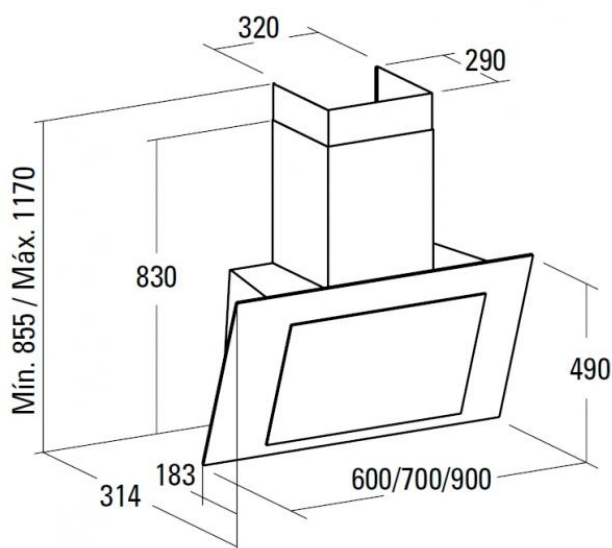

# Odsavač par CATA THALASSA A+ ÚSPORNÝ 39 DB(A) SUPERTICHÝ 780 M3/H VÝKONNÝ NEREZ ČERNÉ SKLO 600

- **Kategorie:** Komínové ke zdi
- **Šíře:** 60 cm
- **Barva:** Nerez / sklo
- **Upřesnění:** Černé sklo
- **Motor:** BTDCA × 130 W
- **Max. sací výkon\*:** 780 m<sup>3</sup>/h
- **\*Tlak pro měření výkonu dle EN:** 5 Pa
- **Hlučnost Lw (hl. ak. výkonu) - max.:** 67 dB(A)
- **Hlučnost Lw (hl. ak. výkonu) - min.:** 39 dB(A)
- **Max. tlak:** 375 Pa
- **Počet rychlostí:** 4+1
- **Ovládání:** Dotykové (senzorové) TC Slider
- **Osvětlení:** 2 × 3 W LED
- **Směr odtahu:** Horní odtah
- **Průměr odtahu:** 150 mm
- **Tukové filtry:** Kazetové sendvičové kovové
- **Výška k vrcholu příruby:** 522 mm
- **Regulace intenzity osvětlení:** Ano
- **Doběh ventilátoru:** Ano
- **Bezkartáčový motor:** Ano
- **Recirkulace:** Ano
- **Výšková variabilita:** Ano
- **LED osvětlení:** Ano
- **Tukové filtry lze mýt v myčce:** Ano
- **Energetická třída:** A+
- **Min. výška nad elektrickou deskou:** 500mm
- **Min. výška nad plynovou deskou:** 750mm

Bezkartáčový (brushless) motor CATA BTDCA je konstruovaný tak, aby eliminoval v maximální míře vnitřní tření (tím, že neobsahuje uhlíkové kartáče) a tak dosahoval maximálních výkonů při nízké hlučnosti a nízké spotřebě elektrické energie. Zároveň tím, že nepoužívá uhlíkové kartáče a ty tak není potřeba pravidelně měnit, zvyšuje se životnost motoru a tím i celé digestoře.

Komínová ke zdi, 600 mm, nerez/černé sklo, dotykové (senzorové) ovládání TC Slider, 1 motor BTDCA 130 W, 4+1 rychlostí, 780 m<sup>3</sup>/h (5 Pa), max. hlučnost Lw 61 dB(A), max. tlak 375 Pa, 15 min. časovač, LED světla s nastavitelnou intenzitou jasu