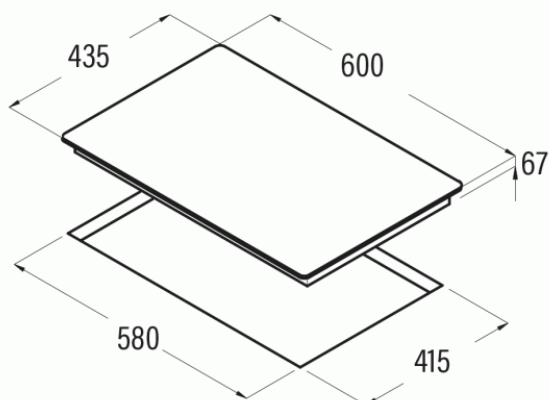

CATA TT 5003 43 cm 3 zóny

- **Kategorie:** Sklokeramické varné desky
- **Šíře:** 600 mm
- **Hloubka:** 435 mm
- **Počet varných zón:** 3
- **Dětská pojistka:** Ano
- **Ovládání:** Dotykové (senzorové)
- **Počet výkonových stupňů:** 9
- **Indikátor zbytkového tepla:** Ano
- **Automatické bezpečnostní vypnutí:** Ano
- **Akustická signalizace:** Ano
- **Celkový příkon:** 5,7 kW
- **Napájení:** 230 / 400 VV

Výjimečná sklokeramická varná deska s hloubkou jen 43,5 cm CATA TT 5003 disponuje 3 varnými zónami, jedna z nich je přepínatelná ve 3 velikostech až na 27 cm, deska se hodí do úzkých pracovních desek:

Přední pravá zóna: Ø 180 - 1,8 kW

Zadní pravá zóna: Ø 140 - 1,2 kW

Levá zóna: Ø 145 / 210 / 270 - 1,05 / 1,95 / 2,7 kW

- **Přepínatelná trojitá zóna**
- **Odolný povrch**
- **Snadné čištění**
- **Dobře viditelné varné zóny**
- **Inteligentní rozmístění varných zón**
- **Přehledné ovládání**