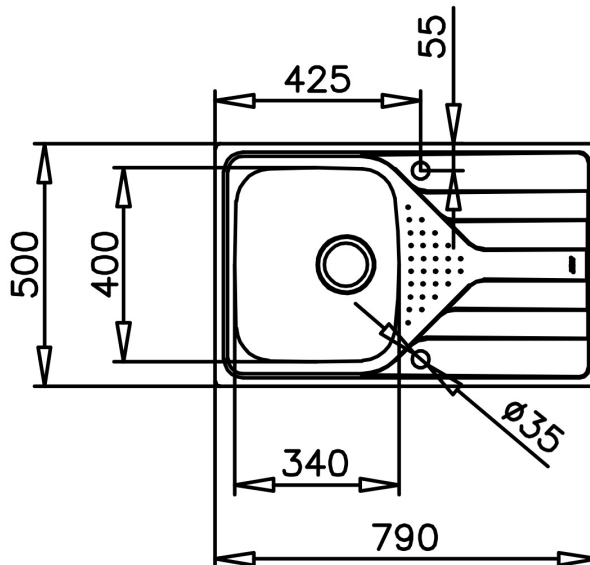

STYL

Total

BARVY

ODKAZ

REF. 115110015
EAN. 8434778014990

VLASTNOSTI

Nerezový dřez, matný povrch
Jedna vana a jeden odkapávač
Horní montáž, oboustranný
3½" odpadní otvor
170 mm hluboká vanička
Instalace do skříňky o šířce min.45 cm

ROZMĚRY

Výška produktu (mm):

Šířka produktu (mm): 500

Hloubka produktu (mm): 170

Délka produktu (mm): 790

Čistá hmotnost (kg): 3,04

TECHNICKÁ SPECIFIKACE

HLAVNÍ VANIČKA

Délka hlavní vany dřezu (mm): 340

Šířka hlavní vany dřezu (mm): 400

Hloubka hlavní vany dřezu (mm): 170

DALŠÍ VLASTNOSTI

Materiál: Nerezová ocel

Typ instalace: Vestavný

Typ otvoru ventilu: 3½"

DALŠÍ

Šířka skříňky (cm): 45

ROZLOŽENÍ DŘEZU

Počet van dřezů: 1

Počet odtoků: 1

Poloha odtoku: Oboustranný

PŘÍSLUŠENSTVÍ

Soundproof: ANO

Montážní sada: ANO