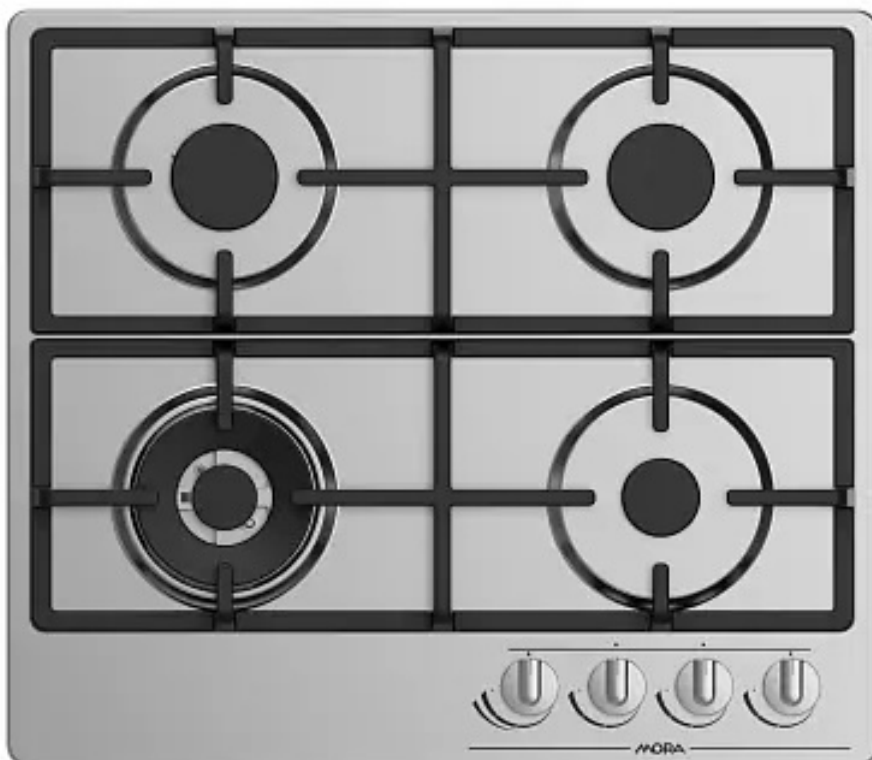

**MORA**

**NOVINKA  
MORA**

**SADA NÁDOBÍ  
ZDARMA**

**PLYNOVÁ VESTAVNÁ VARNÁ DESKA**

**VDP 665 X7**

**4 990 Kč**

Plynová varná deska MORA VDP 665 X7 v elegantním nerezovém provedení má 4 plynové hořáky osazeny pojistkami STOP GAS, které Vám zajistí pocit bezpečí. Pojistka STOP GAS automaticky zastaví přívod plynu při náhodném zhasnutí plamene hořáků či obyčejném nechtěném otočení knoflíku plynu. Integrované elektrické zapalování, komfortně uložené přímo v jednotlivých knoflicích kohoutů je dnes už samozřejmostí. Stačí zmáčknout knoflík, následně otočit a vybraný hořák se automaticky zapálí. Hořáky jsou kryty dvoudílnou litinovou mřížkou, která zajišťuje

bezpečný posun nádobí ve všech směrech. Příznivci asijské kuchyně ocení nový dvojitý wok hořák se speciálním tvarem plynové korunky, která nasměruje plamen přímo pod wok pánev, což zajistí špičkový ohřev o výkonu až 4 kW. Jídla čínské kuchyně či přípravu jídel různými kulinářskými technikami zvládnete profesionálně, jednoduše a za extra krátkou dobu.

- art. number: 742055
- EAN: 8590371078378
- Plynová vestavná varná deska
- Nerez
- 4 plynové hořáky s pojistkami Stop Gas (1x 12,3 cm, 4 kW, 1x 5,38 cm, 1 kW, 2x 7,35 cm, 1,75 kW) Extra dvojitý WOK hořák
- Elektrické zapalování hořáků v knoflících
- Dvoudílná litinová vařidlová mřížka
- Elektrické napětí 230 V
- Připojení na plyn G 1/2"

## Podrobné informace

Barva	Nerez
Šířka	600 mm
Výška	89 mm
Hloubka	520 mm
Váha	11,5 kg
Počet varných zón	4
Počet vařidlových mřížek	2
Připojení na plyn	G 1/2"
Trojité hořák	Ano
Akce k setu sada nádobí zdarma	Ano
Zapalování hořáků	Integrované
Ovládání	Knoflíky
Pojistky k hořákům STOP GAS	Ano
Materiál vařidlové mřížky	Litina
Materiál desky	Nerez