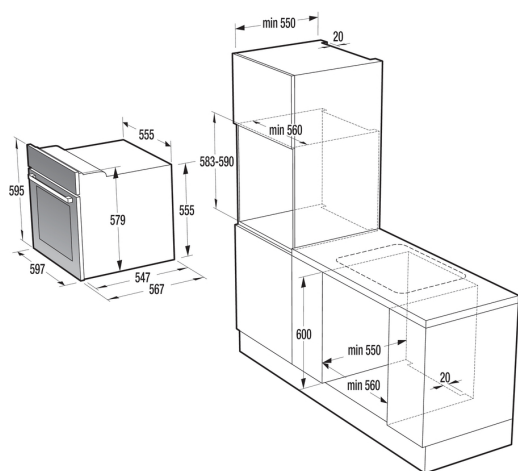

## VT 447 BX

### ELEKTRICKÁ TROUBA SAMOSTATNÁ

EAN kód: 3838782044670

- speciální zamačkávací knoflíky
- dotekové ovládání hodin
- digitální programovatelné hodiny
- programování doby pečení
- povrch trouby – nerez s úpravou proti otiskům prstů
- dětský bezpečnostní zámek ovládání
- multifukční trouba 8 funkcí
- trojitě sklo dvířek s tepelným deflektorem (CoolDoor)
- možnost regulace teploty max 275°C
- výsuvné teleskopické rošty (1 úroveň)
- speciální program čištění trouby Eco Clean
- objem trouby 65 l
- energetická třída A
- jmenovitý příkon: 2,2 kW
- elektrické napětí: 230 V
- příslušenství: 1x pekáč, 1x rošt, 1x pečící plech