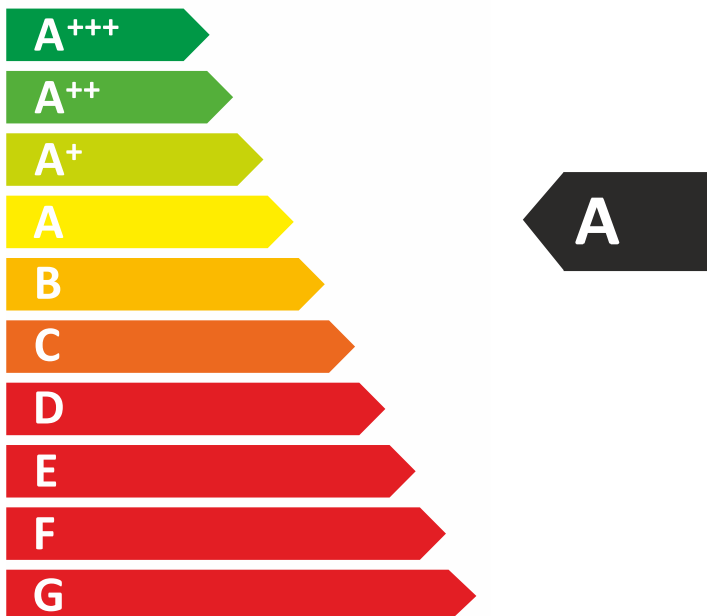

ENERG
енергия · ενεργεια

Amica

WCB1K54B24.1 / WBA 2455 DB /
WK 341 200 S

ENERGIA · ЕНЕРГИЯ · ΕΝΕΡΓΕΙΑ
ENERGIJA · ENERGY · ENERGIE
ENERGI

140
kWh/annum

2010/1060