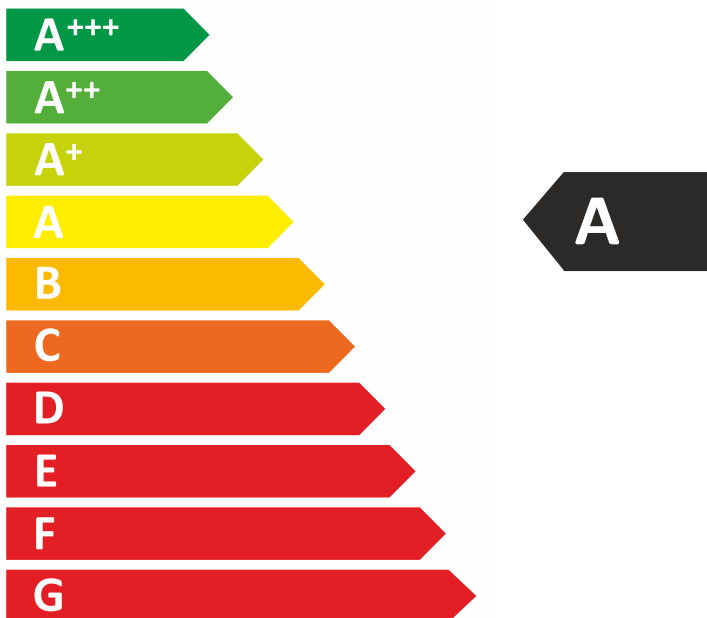

**ENERG**  
енергия · ενεργεια

**Amica**

WCB1K60B40.1 / WBA 4060 DB /  
WK 341 210 S

ENERGIA · ЕНЕРГИЯ · ΕΝΕΡΓΕΙΑ  
ENERGIJA · ENERGY · ENERGIE  
ENERGI

**140**  
kWh/annum

2010/1060