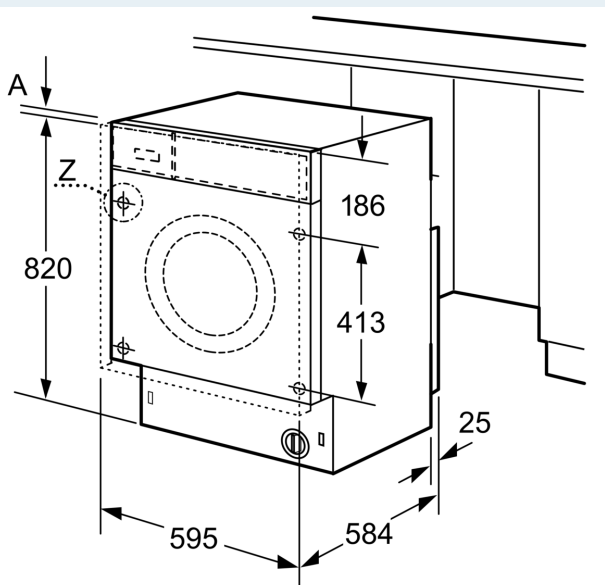

#### Technické informace

- nastavitelná výška soklu: 16.5 cm
- nastavitelná hloubka soklu: 6.5 cm
- rozměry (V x Š x H): 82.0 cm x 59.5 cm x 58.4 cm
- zřepředu nastavitelné zadní nožičky
- plně vestavná

### Rozměrové výkresy

Rozměry v mm

Rozměry v mm

Rozměry v mm

## Rozměrové výkresy

### Detail Z

Rozměry v mm