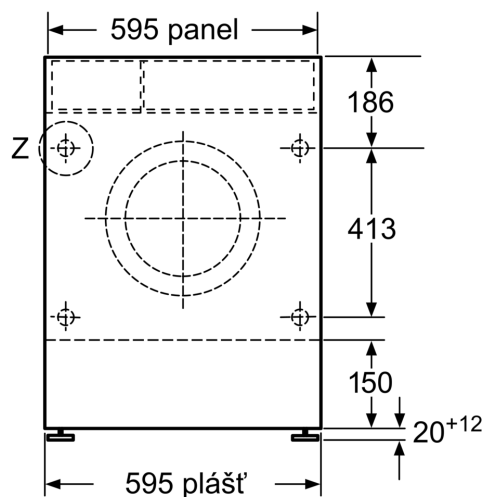

#### Technické informace

- nastavitelná výška soklu: 16.5 cm
- nastavitelná hloubka soklu: 6.5 cm
- rozměry (V x Š x H): 82.0 cm x 59.5 cm x 58.4 cm
- zřepředu nastavitelné zadní nožičky
- plně vestavná

### Rozměrové výkresy

Rozměry v mm

Rozměry v mm

Rozměry v mm

## Rozměrové výkresy

### Detail Z

Rozměry v mm