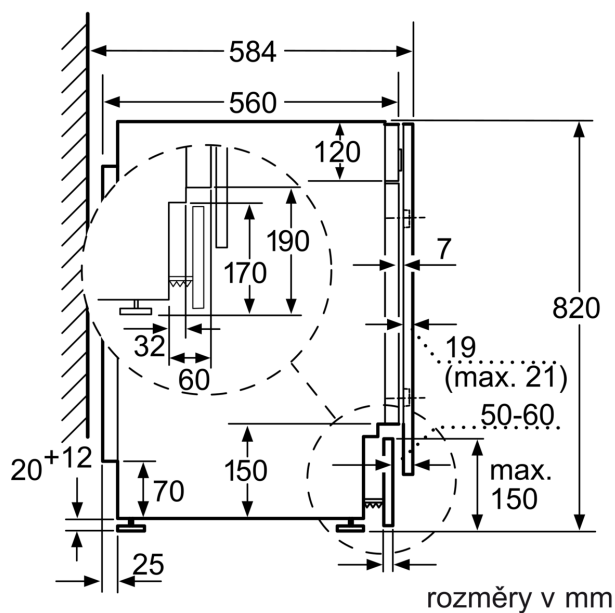

#### Technické informace

- nastavitelná výška soklu: 16.5 cm
- nastavitelná hloubka soklu: 6.5 cm
- rozměry (V x Š x H): 82.0 cm x 59.5 cm x 58.4 cm
- zřepředu nastavitelné zadní nožičky
- plně vestavná

### Rozměrové výkresy

Rozměry v mm

Rozměry v mm

Rozměry v mm

## Rozměrové výkresy

### Detail Z

Rozměry v mm