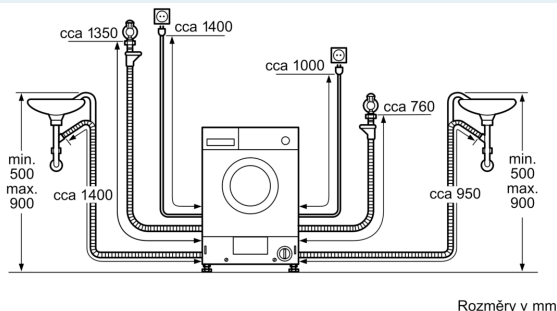

iQ500, Kombinovaná pračka se sušičkou, 7/4 kg WK14D543EU

Rozměrové výkresy

Rozměry v mm