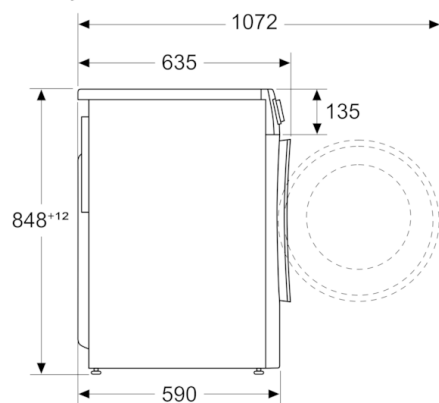

Technické informace

- možnost podstavby při výšce niky 85 cm
- rozměry (V x Š): 84.8 cm x 59.8 cm
- hloubka spotřebiče: 59.0 cm
- hloubka spotřebiče vč. dvířek: 63.5 cm
- hloubka spotřebiče s otevřenými dvířky: 107.2 cm

^{1 2} stupnice tříd energetické účinnosti od A do G

³ spotřeba energie v kWh na 100 celých cyklů (v programu eco 40-60)

⁴ vážená spotřeba vody v litrech na celý cyklus (v programu eco 40-60)

⁵ spotřeba energie v kWh na 100 pracích cyklů (v programu eco 40-60)

rozměry v mm

rozměry v mm