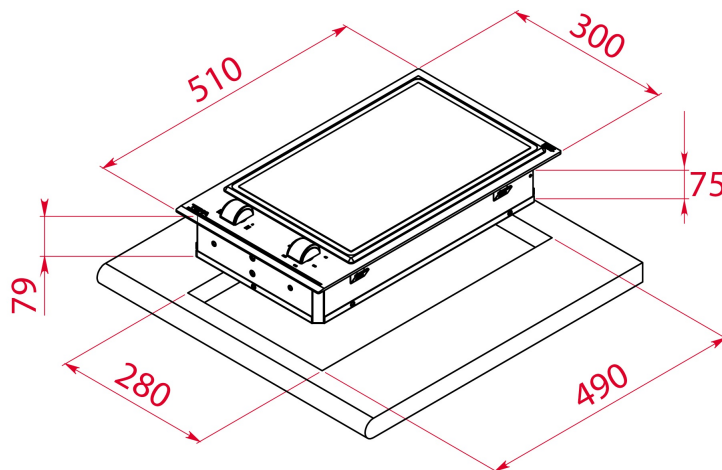

## ROZMĚRY

Výška produktu (mm): 79

Šířka produktu (mm): 300

Hloubka produktu (mm): 510

Délka produktu (mm):

Čistá hmotnost (kg): 9,3

### VHODNÉ ROZMĚRY

Šířka pro vestavbu (mm): 280

Hloubka pro vestavbu (mm): 490

Výška pro vestavbu (mm): 75