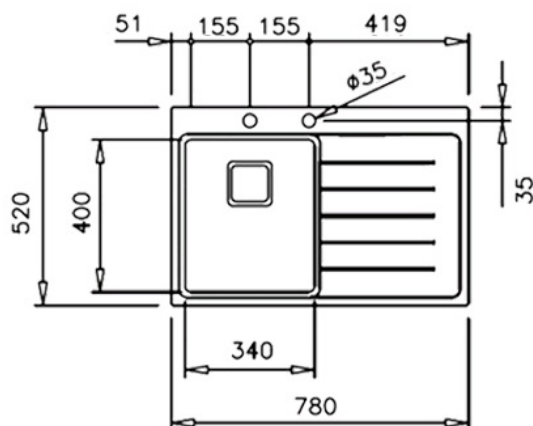

**STYL**

Maestro

**BARVY**

**ODKAZ**

REF. 115100008  
EAN. 8434778004656

**VLASTNOSTI**

Dřez z nerezové oceli PureLine  
1 vana a 1 odkapávač  
Horní montáž  
Snadnočistitelné rohy  
Odtoková souprava s excentrem, přepadem a 3 1/2" sítkem  
Dekorativní obal SQ  
SilentSmart, o 50% méně hluku  
200 mm hluboká vana  
Součástí balení je dávkovač mýdla, cedník a prkénko  
Instalace do skříňky o šířce min. 45 cm

## ROZMĚRY

Výška produktu (mm):

Šířka produktu (mm): 520

Hloubka produktu (mm): 200

Délka produktu (mm): 780

Čistá hmotnost (kg): 4,94

### HLAVNÍ VANIČKA

Délka hlavní vany dřezu (mm): 340

Šířka hlavní vany dřezu (mm): 400

Hloubka hlavní vany dřezu (mm): 200