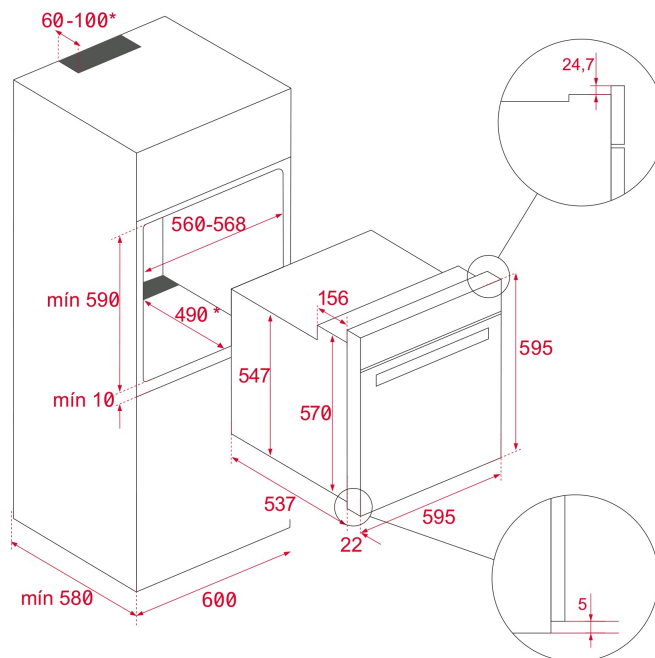

ROZMĚRY

Výška produktu (mm): 595

Šířka produktu (mm): 595

Hloubka produktu (mm):

537+22

Délka produktu (mm):

Čistá hmotnost (kg): 40

TECHNICKÁ SPECIFIKACE